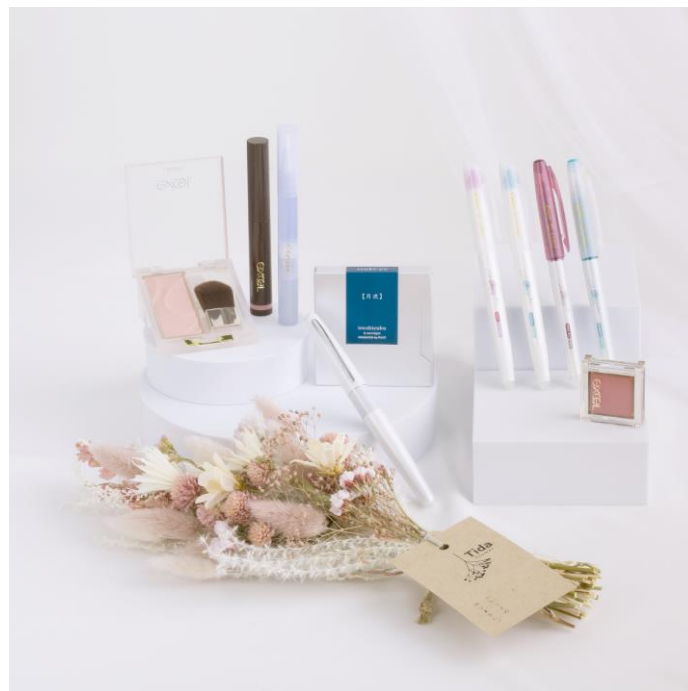

ILMILY×excel コラボ記念！ 豪華プレゼントが当たるキャンペーン開始

■期間：2月7日(火)～4月9日(日)／ILMILY・excel Instagram アカウントにて

2023年2月7日から4月9日まで、ノエビアグループの常盤薬品工業株式会社(本社：東京都港区)のメイクアップブランド『エクセル』は、株式会社パイロットコーポレーションが展開する文房具ブランド『ILMILY』とのコラボレーションを記念して、投稿キャンペーンとフォロー&いいねキャンペーンを実施いたします。

「エクセル ネイルポリッシュ N」は、ファッショナブルでありながらも毎日使いやすい、繊細なカラーにこだわったビューティネイルです。このたび、手書きの時間の楽しさと価値を提案する文房具ブランド『ILMILY』と「ひとときトキメキ」をテーマにコラボレーション。パーソナルカラーに合わせたネイルとボールペン各4色の組み合わせで、手を美しく彩り、心まで晴れやかにコーディネートします。

「エクセル ネイルポリッシュ N」の限定4色は、「花の移ろい」をテーマにした、春の訪れを感じさせる鮮やかな色合いが特徴。時間の流れや季節に移ろいゆく花のような憂いとトキメキを込めました。

このたびコラボレーションを記念し、お花&人気商品の豪華セットが当たる投稿キャンペーンと、人気商品セットが当たるフォロー&いいねキャンペーンを実施します。たくさんの方のご応募をお待ちしております。

■期間：2月7日(火)～4月9日(日)

ILMILY の Instagram はこちら <https://www.instagram.com/ilmily_jp/>

excel の Instagram はこちら <https://www.instagram.com/excelmake/>

キャンペーンについて詳しくはこちら <https://tosho.travision.jp/pilot/promotion-ilmily-excel/>

本リリースに関するお問い合わせ

常盤薬品工業株式会社
マーケティング統括部 広報宣伝グループ 長谷野・落合・伊藤
Tel 03-6633-9959 Fax 03-3405-1064
Mail official@tokiwayakuhin.co.jp

読者お問い合わせ先・販売店など

常盤薬品工業株式会社 お客さま相談室(サナ)
0120-081-937

全国のバラエティショップ、ドラッグストア、量販店 等
* ブランドサイトからもお買い求めいただけます
[excelmake.com](https://www.excelmake.com)